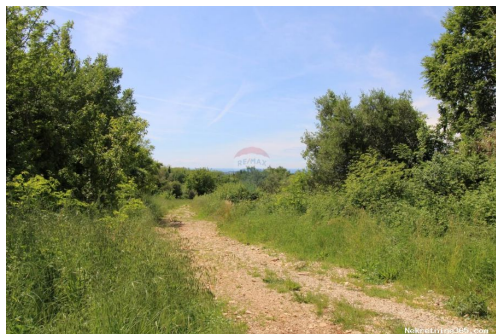

Poljoprivredno zemljište u Taru, Tar-Vabriga, Terreno

Info venditore

Nome: ReMax Centar nekretnina
Nome: ReMax
Cognome: Centar nekretnina
Nome della ditta: ReMax Centar Nekretnina
Service Type: Selling and renting
Website: <https://www.remax-centarnekrtnina.com>
Paese: Croatia
Region: Primorsko-goranska županija
City: Rijeka
CAP: 51000
Indirizzo: Krešimirova 12a
Phone: 0038551635350
Riguardo a noi: RE / MAX Real Estate Center è il più grande franchisor RE / MAX in Croazia con 8 uffici nelle seguenti città: Zagabria, Fiume, Pola, Parenzo, Umago, Rovigno, Abbazia e Crikvenica. Da oltre 12 anni Re / max Real Estate Center opera come esperto locale nelle aree in cui opera con oltre 90 rappresentanti di vendita.

L'azienda si concentra sulla fornitura di servizi di acquisto e vendita di immobili di altissima qualità e personalizzati ai propri clienti. Consulente affidabile per il mercato immobiliare croato, Re / max Real Estate Center è determinato a mantenere rigorosi standard di eccellenza attraverso continui indicatori di successo nelle vendite immobiliari e sostenendo il valore del marchio Re / max.

Reg No.: 656/2009