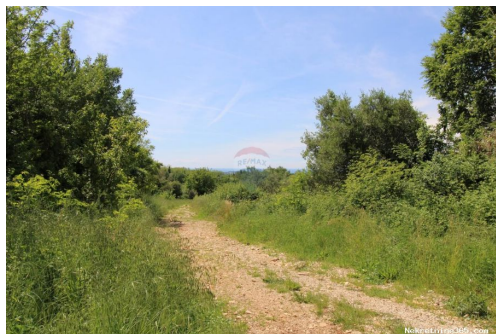

Veliko poljoprivredno zemljište u blizini Tara, Tar-Vabriga, Terreno

Info venditore

Nome: ReMax Centar nekretnina
Nome: ReMax
Cognome: Centar nekretnina
Nome della ditta: ReMax Centar Nekretnina
Service Type: Selling and renting
Website: <https://www.remax-centarnekrtnina.com>
Paese: Croatia
Region: Primorsko-goranska županija
City: Rijeka
CAP: 51000
Indirizzo: Krešimirova 12a
Phone: 0038551635350
Riguardo a noi: RE / MAX Real Estate Center è il più grande franchisor RE / MAX in Croazia con 8 uffici nelle seguenti città: Zagabria, Fiume, Pola, Parenzo, Umago, Rovigno, Abbazia e Crikvenica. Da oltre 12 anni Re / max Real Estate Center opera come esperto locale nelle aree in cui opera con oltre 90 rappresentanti di vendita.

L'azienda si concentra sulla fornitura di servizi di acquisto e vendita di immobili di altissima qualità e personalizzati ai propri clienti. Consulente affidabile per il mercato immobiliare croato, Re / max Real Estate Center è determinato a mantenere rigorosi standard di eccellenza attraverso continui indicatori di successo nelle vendite immobiliari e sostenendo il valore del marchio Re / max.

Reg No.: 656/2009