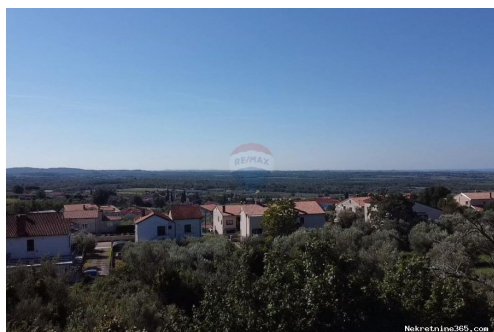

Istra, Kašteliir - Građevinsko zemljište s pogledom na more, Kašteliir-Labinci, Terreno

Info venditore

Nome: ReMax Centar nekretnina
Nome: ReMax
Cognome: Centar nekretnina
Nome della ditta: ReMax Centar Nekretnina
Service Type: Selling and renting
Website: <https://www.remax-centarnekrtnina.com>
Paese: Croatia
Region: Primorsko-goranska županija
City: Rijeka
CAP: 51000
Indirizzo: Krešimirova 12a
Phone: 0038551635350
Riguardo a noi: RE / MAX Real Estate Center è il più grande franchisor RE / MAX in Croazia con 8 uffici nelle seguenti città: Zagabria, Fiume, Pola, Parenzo, Umago, Rovigno, Abbazia e Crikvenica. Da oltre 12 anni Re / max Real Estate Center opera come esperto locale nelle aree in cui opera con oltre 90 rappresentanti di vendita.

L'azienda si concentra sulla fornitura di servizi di acquisto e vendita di immobili di altissima qualità e personalizzati ai propri clienti. Consulente affidabile per il mercato immobiliare croato, Re / max Real Estate Center è determinato a mantenere rigorosi standard di eccellenza attraverso continui indicatori di successo nelle vendite immobiliari e sostenendo il valore del marchio Re / max.
Reg No.: 656/2009