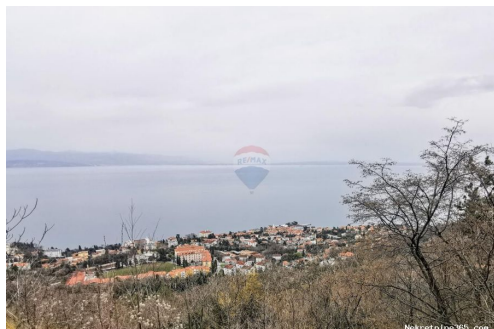

Lovran, Dobreć, negrađevinsko zemljište 4453m2, Opatija - Okolica, Terreno

Info venditore

Nome: ReMax Centar nekretnina
Nome: ReMax
Cognome: Centar nekretnina
Nome della ditta: ReMax Centar Nekretnina
Service Type: Selling and renting
Website: <https://www.remax-centarnekrtnina.com>
Paese: Croatia
Region: Primorsko-goranska županija
City: Rijeka
CAP: 51000
Indirizzo: Krešimirova 12a
Phone: 0038551635350
Riguardo a noi: RE / MAX Real Estate Center è il più grande franchisor RE / MAX in Croazia con 8 uffici nelle seguenti città: Zagabria, Fiume, Pola, Parenzo, Umago, Rovigno, Abbazia e Crikvenica. Da oltre 12 anni Re / max Real Estate Center opera come esperto locale nelle aree in cui opera con oltre 90 rappresentanti di vendita.

L'azienda si concentra sulla fornitura di servizi di acquisto e vendita di immobili di altissima qualità e personalizzati ai propri clienti. Consulente affidabile per il mercato immobiliare croato, Re / max Real Estate Center è determinato a mantenere rigorosi standard di eccellenza attraverso continui indicatori di successo nelle vendite immobiliari e sostenendo il valore del marchio Re / max.
Reg No.: 656/2009