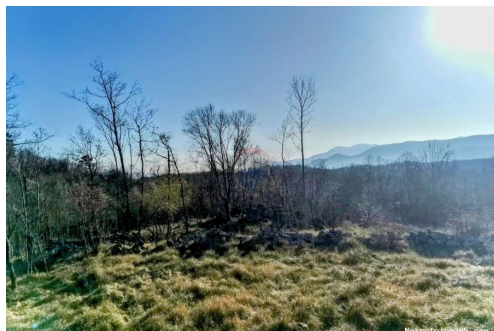

Breza, građevinsko zemljište od 2536m<sup>2</sup> s otvorenim pogledom, Klana, Terreno