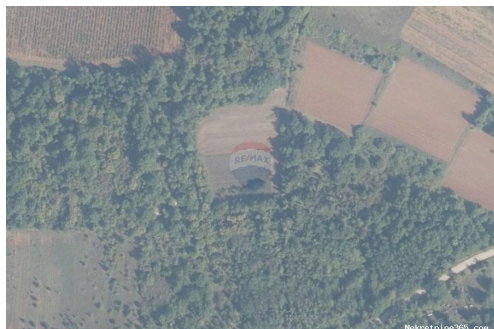

Istra, Dračevac, poljoprivredno zemljište 8452 m2, Poreč, Terreno

Info venditore

Nome: ReMax Centar nekretnina
Nome: ReMax
Cognome: Centar nekretnina
Nome della ditta: ReMax Centar Nekretnina
Service Type: Selling and renting
Website: <https://www.remax-centarnekrtnina.com>
Paese: Croatia
Region: Primorsko-goranska županija
City: Rijeka
CAP: 51000
Indirizzo: Krešimirova 12a
Phone: 0038551635350
Riguardo a noi: RE / MAX Real Estate Center è il più grande franchisor RE / MAX in Croazia con 8 uffici nelle seguenti città: Zagabria, Fiume, Pola, Parenzo, Umago, Rovigno, Abbazia e Crikvenica. Da oltre 12 anni Re / max Real Estate Center opera come esperto locale nelle aree in cui opera con oltre 90 rappresentanti di vendita.

L'azienda si concentra sulla fornitura di servizi di acquisto e vendita di immobili di altissima qualità e personalizzati ai propri clienti. Consulente affidabile per il mercato immobiliare croato, Re / max Real Estate Center è determinato a mantenere rigorosi standard di eccellenza attraverso continui indicatori di successo nelle vendite immobiliari e sostenendo il valore del marchio Re / max.
Reg No.: 656/2009