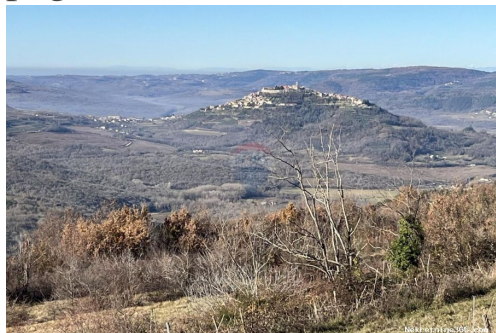

## Motovun - okolica, građevinsko-poljoprivredno zemljište predivnog otvorenog pogleda, Pazin - Okolica, Terreno

## Comune

Titolo:	Motovun - okolica, građevinsko-poljoprivredno zemljište predivnog otvorenog pogleda
Proprietà per:	Sale
Tipo di terreno:	Terreno edificabile
Square Feet:	3059 m <sup>2</sup>
Prezzo:	222,000.00 €
Pubblicato:	22.11.2024