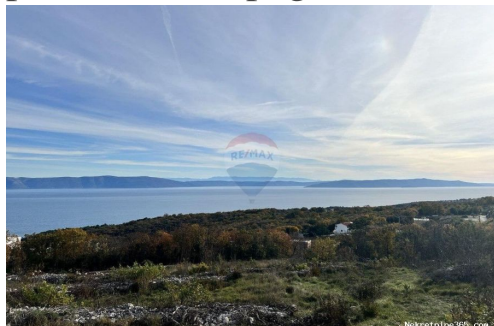

ISTRA, ISTOČNA OBALA, građevinsko zemljište s jedinstvenim panoramskim pogledom, Raša, Terreno

Info venditore

Nome: ReMax Centar nekretnina
Nome: ReMax
Cognome: Centar nekretnina
Nome della ditta: ReMax Centar Nekretnina
Service Type: Selling and renting
Website: <https://www.remax-centarnekrtnina.com>
Paese: Croatia
Region: Primorsko-goranska županija
City: Rijeka
CAP: 51000
Indirizzo: Krešimirova 12a
Phone: 0038551635350
Riguardo a noi: RE / MAX Real Estate Center è il più grande franchisor RE / MAX in Croazia con 8 uffici nelle seguenti città: Zagabria, Fiume, Pola, Parenzo, Umago, Rovigno, Abbazia e Crikvenica. Da oltre 12 anni Re / max Real Estate Center opera come esperto locale nelle aree in cui opera con oltre 90 rappresentanti di vendita.

L'azienda si concentra sulla fornitura di servizi di acquisto e vendita di immobili di altissima qualità e personalizzati ai propri clienti. Consulente affidabile per il mercato immobiliare croato, Re / max Real Estate Center è determinato a mantenere rigorosi standard di eccellenza attraverso continui indicatori di successo nelle vendite immobiliari e sostenendo il valore del marchio Re / max.
Reg No.: 656/2009