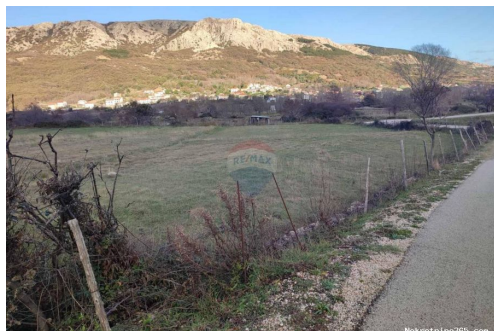

Baška-Batomalj-poljoprivredno zemljište 815m2, Baška, Terreno

Info venditore

Nome: ReMax Centar nekretnina
Nome: ReMax
Cognome: Centar nekretnina
Nome della ditta: ReMax Centar Nekretnina
Service Type: Selling and renting
Website: <https://www.remax-centarnekrtnina.com>
Paese: Croatia
Region: Primorsko-goranska županija
City: Rijeka
CAP: 51000
Indirizzo: Krešimirova 12a
Phone: 0038551635350
Riguardo a noi: RE / MAX Real Estate Center è il più grande franchisor RE / MAX in Croazia con 8 uffici nelle seguenti città: Zagabria, Fiume, Pola, Parenzo, Umago, Rovigno, Abbazia e Crikvenica. Da oltre 12 anni Re / max Real Estate Center opera come esperto locale nelle aree in cui opera con oltre 90 rappresentanti di vendita.

L'azienda si concentra sulla fornitura di servizi di acquisto e vendita di immobili di altissima qualità e personalizzati ai propri clienti. Consulente affidabile per il mercato immobiliare croato, Re / max Real Estate Center è determinato a mantenere rigorosi standard di eccellenza attraverso continui indicatori di successo nelle vendite immobiliari e sostenendo il valore del marchio Re / max.

Reg No.: 656/2009