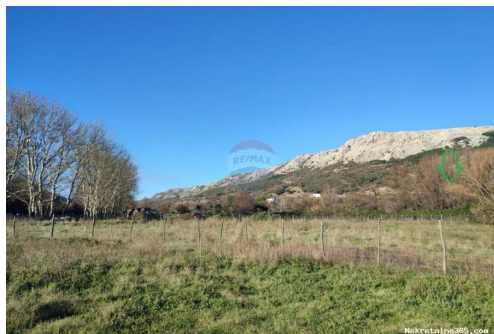

Baška - poljoprivredno zemljište 615m2, Baška, Terreno

Info venditore

Nome: ReMax Centar nekretnina
Nome: ReMax
Cognome: Centar nekretnina
Nome della ditta: ReMax Centar Nekretnina
Service Type: Selling and renting
Website: <https://www.remax-centarnekretnina.com>
Paese: Croatia
Region: Primorsko-goranska županija
City: Rijeka
CAP: 51000
Indirizzo: Krešimirova 12a
Phone: 0038551635350
Riguardo a noi: RE / MAX Real Estate Center è il più grande franchisor RE / MAX in Croazia con 8 uffici nelle seguenti città: Zagabria, Fiume, Pola, Parenzo, Umago, Rovigno, Abbazia e Crikvenica. Da oltre 12 anni Re / max Real Estate Center opera come esperto locale nelle aree in cui opera con oltre 90 rappresentanti di vendita.

L'azienda si concentra sulla fornitura di servizi di acquisto e vendita di immobili di altissima qualità e personalizzati ai propri clienti. Consulente affidabile per il mercato immobiliare croato, Re / max Real Estate Center è determinato a mantenere rigorosi standard di eccellenza attraverso continui indicatori di successo nelle vendite immobiliari e sostenendo il valore del marchio Re / max.
Reg No.: 656/2009