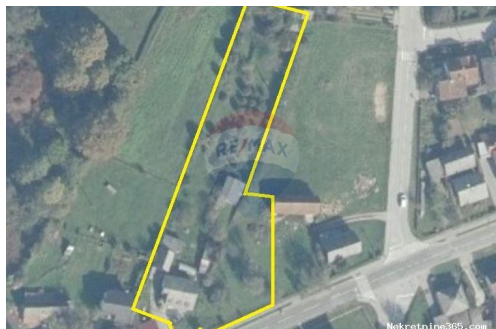

IVANIĆ GRAD, građevinsko zemljište 3402m2, Ivanić-Grad, Terreno

Info venditore

Nome: ReMax Centar nekretnina
Nome: ReMax
Cognome: Centar nekretnina
Nome della ditta: ReMax Centar Nekretnina
Service Type: Selling and renting
Website: <https://www.remax-centarnekretnina.com>
Paese: Croatia
Region: Primorsko-goranska županija
City: Rijeka
CAP: 51000
Indirizzo: Krešimirova 12a
Phone: 0038551635350
Riguardo a noi: RE / MAX Real Estate Center è il più grande franchisor RE / MAX in Croazia con 8 uffici nelle seguenti città: Zagabria, Fiume, Pola, Parenzo, Umago, Rovigno, Abbazia e Crikvenica. Da oltre 12 anni Re / max Real Estate Center opera come esperto locale nelle aree in cui opera con oltre 90 rappresentanti di vendita.

Dettagli annunci

Comune

Titolo:	IVANIĆ GRAD, građevinsko zemljište 3402m2
Proprietà per:	Sale
Tipo di terreno:	Terreno edificabile
Square Feet:	3402 m ²
Prezzo:	189,000.00 €
Pubblicato:	22.11.2024

Collocazione