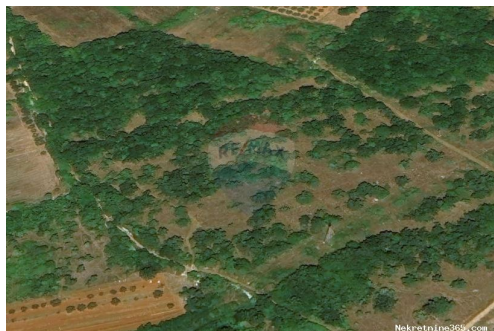

TAR-poljoprivredno zemljište s pristupnim putem, Tar-Vabriga, Terreno

Info venditore

Nome: ReMax Centar nekretnina
Nome: ReMax
Cognome: Centar nekretnina
Nome della ditta: ReMax Centar Nekretnina
Service Type: Selling and renting
Website: <https://www.remax-centarnekrtnina.com>
Paese: Croatia
Region: Primorsko-goranska županija
City: Rijeka
CAP: 51000
Indirizzo: Krešimirova 12a
Phone: 0038551635350
Riguardo a noi: RE / MAX Real Estate Center è il più grande franchisor RE / MAX in Croazia con 8 uffici nelle seguenti città: Zagabria, Fiume, Pola, Parenzo, Umago, Rovigno, Abbazia e Crikvenica. Da oltre 12 anni Re / max Real Estate Center opera come esperto locale nelle aree in cui opera con oltre 90 rappresentanti di vendita.

L'azienda si concentra sulla fornitura di servizi di acquisto e vendita di immobili di altissima qualità e personalizzati ai propri clienti. Consulente affidabile per il mercato immobiliare croato, Re / max Real Estate Center è determinato a mantenere rigorosi standard di eccellenza attraverso continui indicatori di successo nelle vendite immobiliari e sostenendo il valore del marchio Re / max.

Reg No.: 656/2009