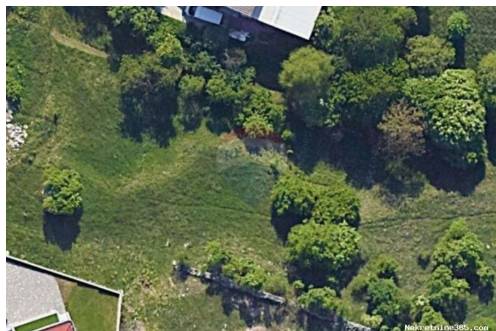

## Rijeka, Čavle, građevinsko zemljište 758 m2, Čavle, Terreno

## Comune

Titolo:	Rijeka, Čavle, građevinsko zemljište 758 m2
Proprietà per:	Sale
Tipo di terreno:	Terreno edificabile
Square Feet:	758 m <sup>2</sup>
Prezzo:	75,000.00 €
Pubblicato:	22.11.2024