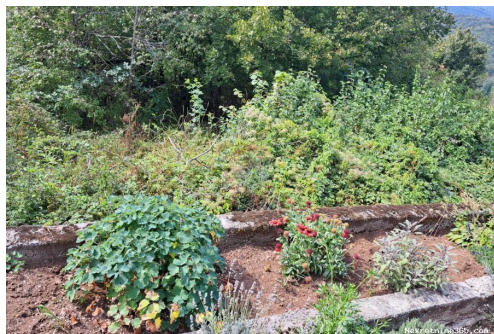

Matulji, okolica Pasjaka ,građevinski teren s ruševinom, Matulji, Terreno

Info venditore

Nome: ReMax Centar nekretnina
Nome: ReMax
Cognome: Centar nekretnina
Nome della ditta: ReMax Centar Nekretnina
Service Type: Selling and renting
Website: <https://www.remax-centarnekrtnina.com>
Paese: Croatia
Region: Primorsko-goranska županija
City: Rijeka
CAP: 51000
Indirizzo: Krešimirova 12a
Phone: 0038551635350
Riguardo a noi: RE / MAX Real Estate Center è il più grande franchisor RE / MAX in Croazia con 8 uffici nelle seguenti città: Zagabria, Fiume, Pola, Parenzo, Umago, Rovigno, Abbazia e Crikvenica. Da oltre 12 anni Re / max Real Estate Center opera come esperto locale nelle aree in cui opera con oltre 90 rappresentanti di vendita.

L'azienda si concentra sulla fornitura di servizi di acquisto e vendita di immobili di altissima qualità e personalizzati ai propri clienti. Consulente affidabile per il mercato immobiliare croato, Re / max Real Estate Center è determinato a mantenere rigorosi standard di eccellenza attraverso continui indicatori di successo nelle vendite immobiliari e sostenendo il valore del marchio Re / max.

Reg No.: 656/2009