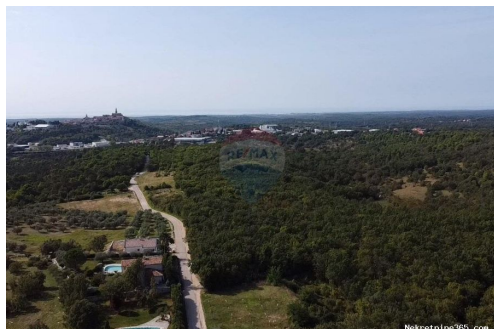

Buje okolica, poljoprivredno zemljište 126151 m2, Buje, Terreno

Info venditore

Nome: ReMax Centar nekretnina
Nome: ReMax
Cognome: Centar nekretnina
Nome della ditta: ReMax Centar Nekretnina
Service Type: Selling and renting
Website: <https://www.remax-centarnekrtnina.com>
Paese: Croatia
Region: Primorsko-goranska županija
City: Rijeka
CAP: 51000
Indirizzo: Krešimirova 12a
Phone: 0038551635350
Riguardo a noi: RE / MAX Real Estate Center è il più grande franchisor RE / MAX in Croazia con 8 uffici nelle seguenti città: Zagabria, Fiume, Pola, Parenzo, Umago, Rovigno, Abbazia e Crikvenica. Da oltre 12 anni Re / max Real Estate Center opera come esperto locale nelle aree in cui opera con oltre 90 rappresentanti di vendita.

L'azienda si concentra sulla fornitura di servizi di acquisto e vendita di immobili di altissima qualità e personalizzati ai propri clienti. Consulente affidabile per il mercato immobiliare croato, Re / max Real Estate Center è determinato a mantenere rigorosi standard di eccellenza attraverso continui indicatori di successo nelle vendite immobiliari e sostenendo il valore del marchio Re / max.
Reg No.: 656/2009