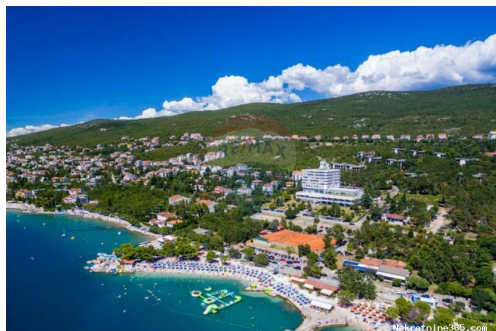

Dramalj, Gospodarsko-turističko-ugostiteljsko, Crikvenica, Terreno

Info venditore

Nome: ReMax Centar nekretnina
Nome: ReMax
Cognome: Centar nekretnina
Nome della ditta: ReMax Centar Nekretnina
Service Type: Selling and renting
Website: <https://www.remax-centarnekrtnina.com>
Paese: Croatia
Region: Primorsko-goranska županija
City: Rijeka
CAP: 51000
Indirizzo: Krešimirova 12a
Phone: 0038551635350
Riguardo a noi: RE / MAX Real Estate Center è il più grande franchisor RE / MAX in Croazia con 8 uffici nelle seguenti città: Zagabria, Fiume, Pola, Parenzo, Umago, Rovigno, Abbazia e Crikvenica. Da oltre 12 anni Re / max Real Estate Center opera come esperto locale nelle aree in cui opera con oltre 90 rappresentanti di vendita.