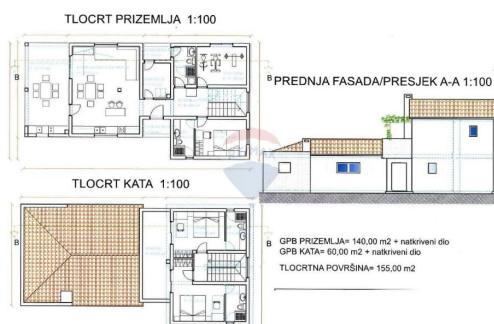

Istra, Šumber okolica isparcelirana građevinska parcela za 8 villa, Sveta Nedelja, Terreno

Info venditore

Nome: ReMax Centar nekretnina
Nome: ReMax
Cognome: Centar nekretnina
Nome della ditta: ReMax Centar Nekretnina
Service Type: Selling and renting
Website: <https://www.remax-centarnekretnina.com>
Paese: Croatia
Region: Primorsko-goranska županija
City: Rijeka
CAP: 51000
Indirizzo: Krešimirova 12a
Phone: 0038551635350

Riguardo a noi: RE / MAX Real Estate Center è il più grande franchisor RE / MAX in Croazia con 8 uffici nelle seguenti città: Zagabria, Fiume, Pola, Parenzo, Umago, Rovigno, Abbazia e Crikvenica. Da oltre 12 anni Re / max Real Estate Center opera come esperto locale nelle aree in cui opera con oltre 90 rappresentanti di vendita.

L'azienda si concentra sulla fornitura di servizi di acquisto e vendita di immobili di altissima qualità e personalizzati ai propri clienti. Consulente affidabile per il mercato immobiliare croato, Re / max Real Estate Center è determinato a mantenere rigorosi standard di eccellenza attraverso continui indicatori di successo nelle vendite immobiliari e sostenendo il valore del marchio Re / max.

Reg No.: 656/2009