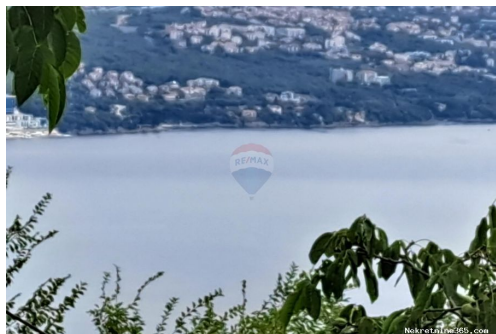

Opatija, - građevinsko zemljište iznad Opatije, Opatija, Terreno

Info venditore

Nome: ReMax Centar nekretnina
Nome: ReMax
Cognome: Centar nekretnina
Nome della ditta: ReMax Centar Nekretnina
Service Type: Selling and renting
Website: <https://www.remax-centarnekrtnina.com>
Paese: Croatia
Region: Primorsko-goranska županija
City: Rijeka
CAP: 51000
Indirizzo: Krešimirova 12a
Phone: 0038551635350
Riguardo a noi: RE / MAX Real Estate Center è il più grande franchisor RE / MAX in Croazia con 8 uffici nelle seguenti città: Zagabria, Fiume, Pola, Parenzo, Umago, Rovigno, Abbazia e Crikvenica. Da oltre 12 anni Re / max Real Estate Center opera come esperto locale nelle aree in cui opera con oltre 90 rappresentanti di vendita.

L'azienda si concentra sulla fornitura di servizi di acquisto e vendita di immobili di altissima qualità e personalizzati ai propri clienti. Consulente affidabile per il mercato immobiliare croato, Re / max Real Estate Center è determinato a mantenere rigorosi standard di eccellenza attraverso continui indicatori di successo nelle vendite immobiliari e sostenendo il valore del marchio Re / max.

Reg No.: 656/2009