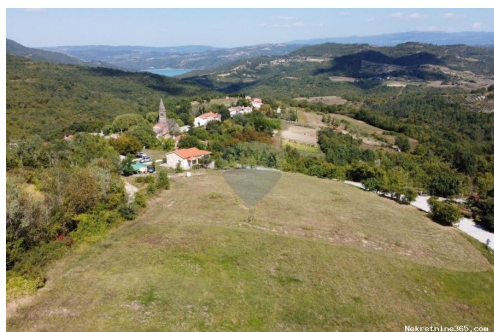

Središnja Istra, građevinsko zemljište s lijepim pogledom, Pazin - Okolica, Terreno

Info venditore

Nome: ReMax Centar nekretnina
Nome: ReMax
Cognome: Centar nekretnina
Nome della ditta: ReMax Centar Nekretnina
Service Type: Selling and renting
Website: <https://www.remax-centarnekretnina.com>
Paese: Croatia
Region: Primorsko-goranska županija
City: Rijeka
CAP: 51000
Indirizzo: Krešimirova 12a
Phone: 0038551635350
Riguardo a noi: RE / MAX Real Estate Center è il più grande franchisor RE / MAX in Croazia con 8 uffici nelle seguenti città: Zagabria, Fiume, Pola, Parenzo, Umago, Rovigno, Abbazia e Crikvenica. Da oltre 12 anni Re / max Real Estate Center opera come esperto locale nelle aree in cui opera con oltre 90 rappresentanti di vendita.

L'azienda si concentra sulla fornitura di servizi di acquisto e vendita di immobili di altissima qualità e personalizzati ai propri clienti. Consulente affidabile per il mercato immobiliare croato, Re / max Real Estate Center è determinato a mantenere rigorosi standard di eccellenza attraverso continui indicatori di successo nelle vendite immobiliari e sostenendo il valore del marchio Re / max.
Reg No.: 656/2009