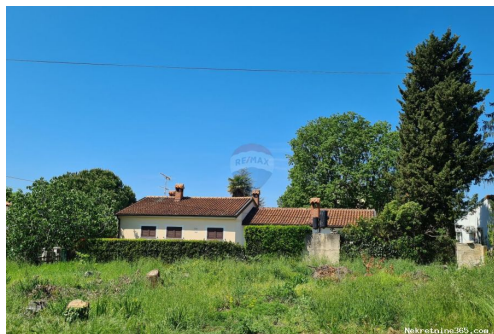

Poreč, građevniško zemljište odlične lokacije, Poreč, Terreno

Info venditore

Nome:	ReMax Centar nekretnina
Nome:	ReMax
Cognome:	Centar nekretnina
Nome della ditta:	ReMax Centar Nekretnina
Service Type:	Selling and renting
Website:	https://www.remax-centarnekrtnina.com
Paese:	Croatia
Region:	Primorsko-goranska županija
City:	Rijeka
CAP:	51000
Indirizzo:	Krešimirova 12a
Phone:	0038551635350
Riguardo a noi:	RE / MAX Real Estate Center è il più grande franchisor RE / MAX in Croazia con 8 uffici nelle seguenti città: Zagabria, Fiume, Pola, Parenzo, Umago, Rovigno, Abbazia e Crikvenica. Da oltre 12 anni Re / max Real Estate Center opera come esperto locale nelle aree in cui opera con oltre 90 rappresentanti di vendita. L'azienda si concentra sulla fornitura di servizi di acquisto e vendita di immobili di altissima qualità e personalizzati ai propri clienti. Consulente affidabile per il mercato immobiliare croato, Re / max Real Estate Center è determinato a mantenere rigorosi standard di eccellenza attraverso continui indicatori di successo nelle vendite immobiliari e sostenendo il valore del marchio Re / max.
Reg No.:	656/2009

Dettagli annunci

Comune

Titolo:	Poreč, građevniško zemljište odlične lokacije
Proprietà per:	Sale
Tipo di terreno:	Terreno edificabile
Square Feet:	578 m ²
Prezzo:	200,000.00 €
Pubblicato:	22.11.2024

Collocazione