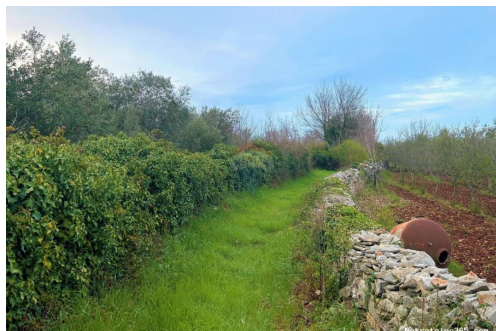

Poljoprivredno zemljište uz glavni put, Vodnjan, Terreno

Info venditore

Nome: ReMax Centar nekretnina
Nome: ReMax
Cognome: Centar nekretnina
Nome della ditta: ReMax Centar Nekretnina
Service Type: Selling and renting
Website: <https://www.remax-centarnekrtnina.com>
Paese: Croatia
Region: Primorsko-goranska županija
City: Rijeka
CAP: 51000
Indirizzo: Krešimirova 12a
Phone: 0038551635350
Riguardo a noi: RE / MAX Real Estate Center è il più grande franchisor RE / MAX in Croazia con 8 uffici nelle seguenti città: Zagabria, Fiume, Pola, Parenzo, Umago, Rovigno, Abbazia e Crikvenica. Da oltre 12 anni Re / max Real Estate Center opera come esperto locale nelle aree in cui opera con oltre 90 rappresentanti di vendita.

L'azienda si concentra sulla fornitura di servizi di acquisto e vendita di immobili di altissima qualità e personalizzati ai propri clienti. Consulente affidabile per il mercato immobiliare croato, Re / max Real Estate Center è determinato a mantenere rigorosi standard di eccellenza attraverso continui indicatori di successo nelle vendite immobiliari e sostenendo il valore del marchio Re / max.
Reg No.: 656/2009