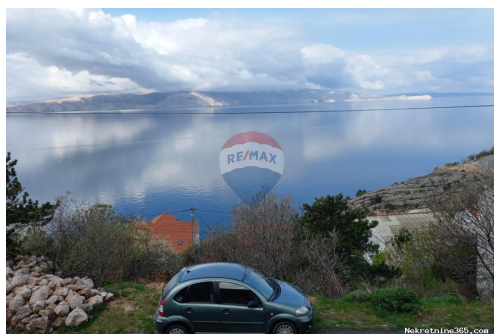

## Senj, Krivi put, Građevinsko zemljište 500m2 s građevinskom dozvolom, Senj, Terreno