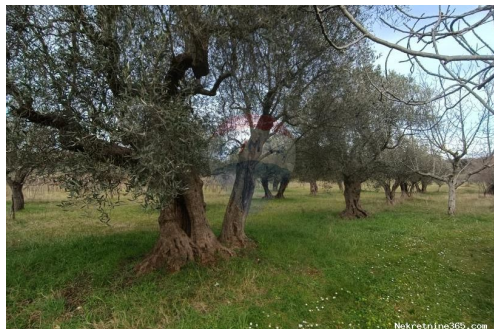

Rovinj, poljoprivredno zemljište s upisanom poljskom kućicom, Rovinj,

Terreno

Info venditore

Nome: ReMax Centar nekretnina
Nome: ReMax
Cognome: Centar nekretnina
Nome della ditta: ReMax Centar Nekretnina
Service Type: Selling and renting
Website: <https://www.remax-centarnekretnina.com>
Paese: Croatia
Region: Primorsko-goranska županija
City: Rijeka
CAP: 51000
Indirizzo: Krešimirova 12a
Phone: 0038551635350
Riguardo a noi: RE / MAX Real Estate Center è il più grande franchisor RE / MAX in Croazia con 8 uffici nelle seguenti città: Zagabria, Fiume, Pola, Parenzo, Umago, Rovigno, Abbazia e Crikvenica. Da oltre 12 anni Re / max Real Estate Center opera come esperto locale nelle aree in cui opera con oltre 90 rappresentanti di vendita.
L'azienda si concentra sulla fornitura di servizi di acquisto e vendita di immobili di altissima qualità e personalizzati ai propri clienti. Consulente affidabile per il mercato immobiliare croato, Re / max Real Estate Center è determinato a mantenere rigorosi standard di eccellenza attraverso continui indicatori di successo nelle vendite immobiliari e sostenendo il valore del marchio Re / max.
Reg No.: 656/2009