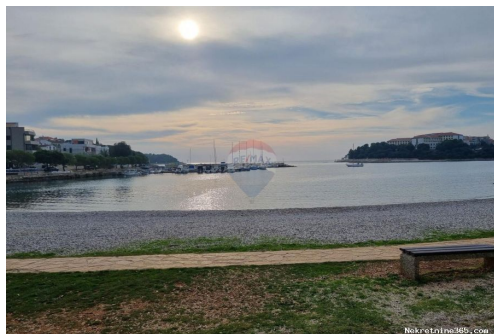

Istra, Pješćana Uvala 1090 m2 građevinskog, Medulin, Terreno

Info venditore

Nome: ReMax Centar nekretnina
Nome: ReMax
Cognome: Centar nekretnina
Nome della ditta: ReMax Centar Nekretnina
Service Type: Selling and renting
Website: <https://www.remax-centarnekretnina.com>
Paese: Croatia
Region: Primorsko-goranska županija
City: Rijeka
CAP: 51000
Indirizzo: Krešimirova 12a
Phone: 0038551635350
Riguardo a noi: RE / MAX Real Estate Center è il più grande franchisor RE / MAX in Croazia con 8 uffici nelle seguenti città: Zagabria, Fiume, Pola, Parenzo, Umago, Rovigno, Abbazia e Crikvenica. Da oltre 12 anni Re / max Real Estate Center opera come esperto locale nelle aree in cui opera con oltre 90 rappresentanti di vendita.

L'azienda si concentra sulla fornitura di servizi di acquisto e vendita di immobili di altissima qualità e personalizzati ai propri clienti. Consulente affidabile per il mercato immobiliare croato, Re / max Real Estate Center è determinato a mantenere rigorosi standard di eccellenza attraverso continui indicatori di successo nelle vendite immobiliari e sostenendo il valore del marchio Re / max.

Reg No.: 656/2009