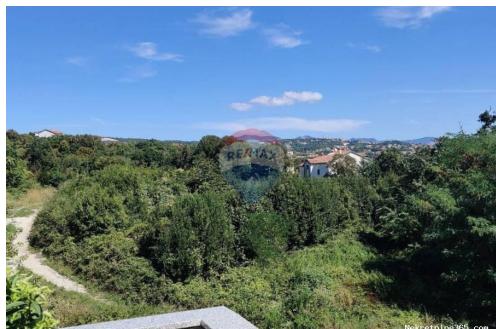

OPATIJA - POBRI - Građevinski teren od 1.733 m2, Opatija - Okolica, Terreno

Info venditore

Nome:	ReMax Centar nekretnina
Nome:	ReMax
Cognome:	Centar nekretnina
Nome della ditta:	ReMax Centar Nekretnina
Service Type:	Selling and renting
Website:	https://www.remax-centarnekrtnina.com
Paese:	Croatia
Region:	Primorsko-goranska županija
City:	Rijeka
CAP:	51000
Indirizzo:	Krešimirova 12a
Phone:	0038551635350
Riguardo a noi:	RE / MAX Real Estate Center è il più grande franchisor RE / MAX in Croazia con 8 uffici nelle seguenti città: Zagabria, Fiume, Pola, Parenzo, Umago, Rovigno, Abbazia e Crikvenica. Da oltre 12 anni Re / max Real Estate Center opera come esperto locale nelle aree in cui opera con oltre 90 rappresentanti di vendita. L'azienda si concentra sulla fornitura di servizi di acquisto e vendita di immobili di altissima qualità e personalizzati ai propri clienti. Consulente affidabile per il mercato immobiliare croato, Re / max Real Estate Center è determinato a mantenere rigorosi standard di eccellenza attraverso continui indicatori di successo nelle vendite immobiliari e sostenendo il valore del marchio Re / max.
Reg No.:	656/2009