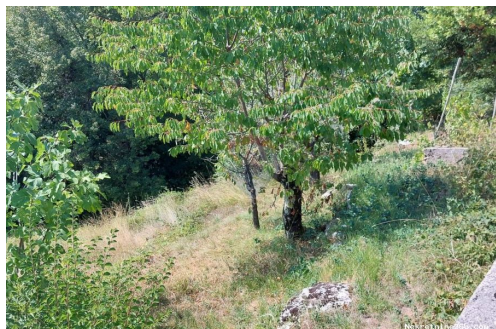

Opatija - Bregi - Građevinski teren 665 m2, Matulji, Terreno