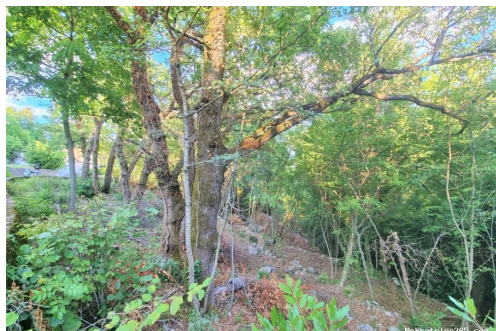

OPATIJA, BREGI- zemljište 1230 m2 sa pogledom na more, Matulji, Terreno

Info venditore

Nome: ReMax Centar nekretnina
Nome: ReMax
Cognome: Centar nekretnina
Nome della ditta: ReMax Centar Nekretnina
Service Type: Selling and renting
Website: <https://www.remax-centarnekrtnina.com>
Paese: Croatia
Region: Primorsko-goranska županija
City: Rijeka
CAP: 51000
Indirizzo: Krešimirova 12a
Phone: 0038551635350
Riguardo a noi: RE / MAX Real Estate Center è il più grande franchisor RE / MAX in Croazia con 8 uffici nelle seguenti città: Zagabria, Fiume, Pola, Parenzo, Umago, Rovigno, Abbazia e Crikvenica. Da oltre 12 anni Re / max Real Estate Center opera come esperto locale nelle aree in cui opera con oltre 90 rappresentanti di vendita.

L'azienda si concentra sulla fornitura di servizi di acquisto e vendita di immobili di altissima qualità e personalizzati ai propri clienti. Consulente affidabile per il mercato immobiliare croato, Re / max Real Estate Center è determinato a mantenere rigorosi standard di eccellenza attraverso continui indicatori di successo nelle vendite immobiliari e sostenendo il valore del marchio Re / max.

Reg No.: 656/2009