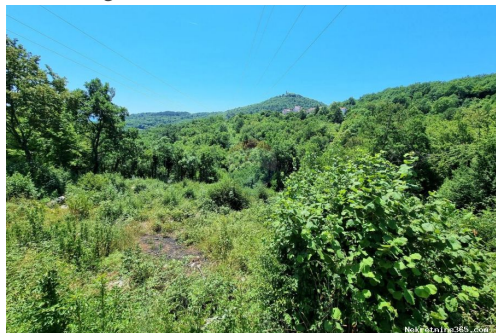

## MATULJI, BREGI- građevinsko zemljište 1142 m2 sa pogledom na more, Matulji, Terreno