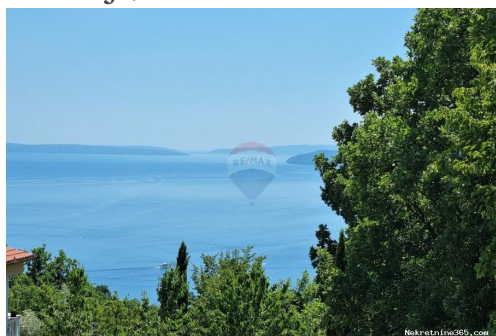

## MATULJI, BREGI- građevinsko zemljište 1204 m2 sa pogledom na more, Matulji, Terreno