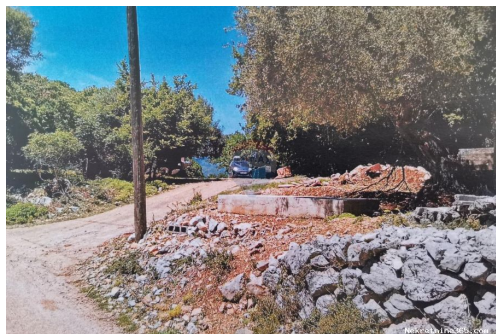

OTOK CRES - zemljište za turističko naselje, Cres, Terreno

Info venditore

Nome:	ReMax Centar nekretnina
Nome:	ReMax
Cognome:	Centar nekretnina
Nome della ditta:	ReMax Centar Nekretnina
Service Type:	Selling and renting
Website:	https://www.remax-centarnekrtnina.com
Paese:	Croatia
Region:	Primorsko-goranska županija
City:	Rijeka
CAP:	51000
Indirizzo:	Krešimirova 12a
Phone:	0038551635350
Riguardo a noi:	RE / MAX Real Estate Center è il più grande franchisor RE / MAX in Croazia con 8 uffici nelle seguenti città: Zagabria, Fiume, Pola, Parenzo, Umago, Rovigno, Abbazia e Crikvenica. Da oltre 12 anni Re / max Real Estate Center opera come esperto locale nelle aree in cui opera con oltre 90 rappresentanti di vendita. L'azienda si concentra sulla fornitura di servizi di acquisto e vendita di immobili di altissima qualità e personalizzati ai propri clienti. Consulente affidabile per il mercato immobiliare croato, Re / max Real Estate Center è determinato a mantenere rigorosi standard di eccellenza attraverso continui indicatori di successo nelle vendite immobiliari e sostenendo il valore del marchio Re / max.
Reg No.:	656/2009