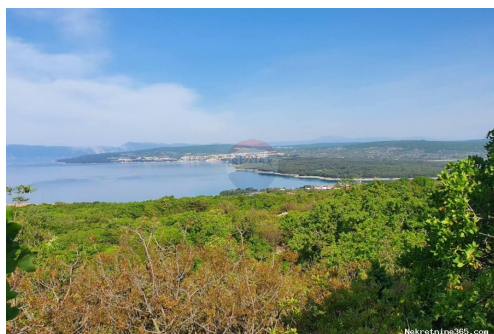

Otok Krk-poljoprivredno zemljište 3528m2 s pogledom na more, Punat.

Terreno

Info venditore

Nome: ReMax Centar nekretnina
Nome: ReMax
Cognome: Centar nekretnina
Nome della ditta: ReMax Centar Nekretnina
Service Type: Selling and renting
Website: <https://www.remax-centarnekretnina.com>
Paese: Croatia
Region: Primorsko-goranska županija
City: Rijeka
CAP: 51000
Indirizzo: Krešimirova 12a
Phone: 0038551635350
Riguardo a noi: RE / MAX Real Estate Center è il più grande franchisor RE / MAX in Croazia con 8 uffici nelle seguenti città: Zagabria, Fiume, Pola, Parenzo, Umago, Rovigno, Abbazia e Crikvenica. Da oltre 12 anni Re / max Real Estate Center opera come esperto locale nelle aree in cui opera con oltre 90 rappresentanti di vendita.

L'azienda si concentra sulla fornitura di servizi di acquisto e vendita di immobili di altissima qualità e personalizzati ai propri clienti. Consulente affidabile per il mercato immobiliare croato, Re / max Real Estate Center è determinato a mantenere rigorosi standard di eccellenza attraverso continui indicatori di successo nelle vendite immobiliari e sostenendo il valore del marchio Re / max.
Reg No.: 656/2009