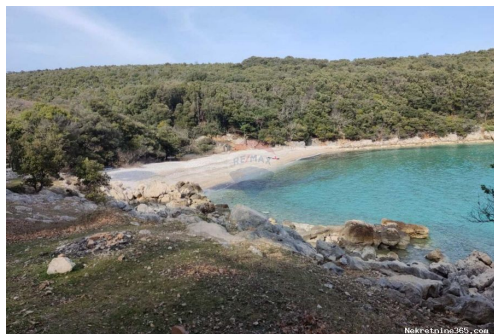

OTOK CRES - NEGRAĐEVINSKO ZEMLJIŠTE UZ MORE, Cres, Terreno

Info venditore

Nome: ReMax Centar nekretnina
Nome: ReMax
Cognome: Centar nekretnina
Nome della ditta: ReMax Centar Nekretnina
Service Type: Selling and renting
Website: <https://www.remax-centarnekrtnina.com>
Paese: Croatia
Region: Primorsko-goranska županija
City: Rijeka
CAP: 51000
Indirizzo: Krešimirova 12a
Phone: 0038551635350
Riguardo a noi: RE / MAX Real Estate Center è il più grande franchisor RE / MAX in Croazia con 8 uffici nelle seguenti città: Zagabria, Fiume, Pola, Parenzo, Umago, Rovigno, Abbazia e Crikvenica. Da oltre 12 anni Re / max Real Estate Center opera come esperto locale nelle aree in cui opera con oltre 90 rappresentanti di vendita.

L'azienda si concentra sulla fornitura di servizi di acquisto e vendita di immobili di altissima qualità e personalizzati ai propri clienti. Consulente affidabile per il mercato immobiliare croato, Re / max Real Estate Center è determinato a mantenere rigorosi standard di eccellenza attraverso continui indicatori di successo nelle vendite immobiliari e sostenendo il valore del marchio Re / max.

Reg No.: 656/2009