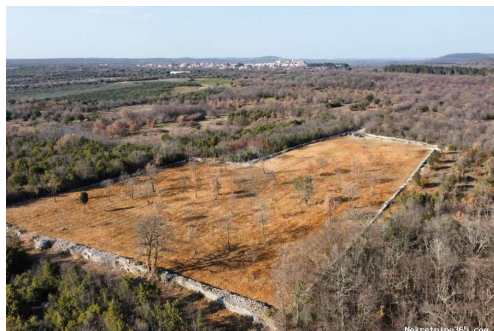

BALE - Poljoprivredno zemljište sa suhozidom 11470 m2, Bale, Terreno

Info venditore

Nome: ReMax Centar nekretnina
Nome: ReMax
Cognome: Centar nekretnina
Nome della ditta: ReMax Centar Nekretnina
Service Type: Selling and renting
Website: <https://www.remax-centarnekrtnina.com>
Paese: Croatia
Region: Primorsko-goranska županija
City: Rijeka
CAP: 51000
Indirizzo: Krešimirova 12a
Phone: 0038551635350
Riguardo a noi: RE / MAX Real Estate Center è il più grande franchisor RE / MAX in Croazia con 8 uffici nelle seguenti città: Zagabria, Fiume, Pola, Parenzo, Umago, Rovigno, Abbazia e Crikvenica. Da oltre 12 anni Re / max Real Estate Center opera come esperto locale nelle aree in cui opera con oltre 90 rappresentanti di vendita.

L'azienda si concentra sulla fornitura di servizi di acquisto e vendita di immobili di altissima qualità e personalizzati ai propri clienti. Consulente affidabile per il mercato immobiliare croato, Re / max Real Estate Center è determinato a mantenere rigorosi standard di eccellenza attraverso continui indicatori di successo nelle vendite immobiliari e sostenendo il valore del marchio Re / max.

Reg No.: 656/2009