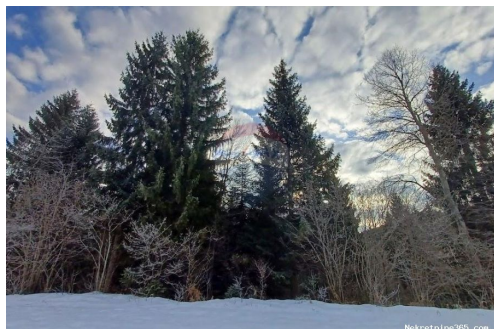

## Leskova Draga - Šuma uz potocić površine 32524 m2, Ravna Gora, Terreno