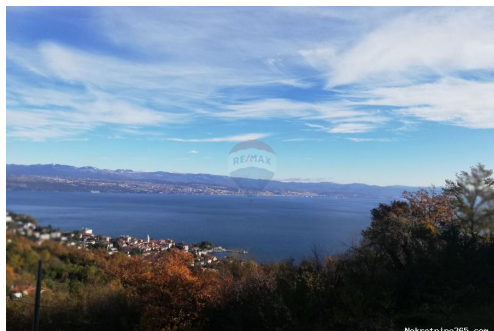

Lovran,Liganj,Gradevni teren s otvorenim pogledom, Lovran, Terreno

Info venditore

Nome: ReMax Centar nekretnina
Nome: ReMax
Cognome: Centar nekretnina
Nome della ditta: ReMax Centar Nekretnina
Service Type: Selling and renting
Website: <https://www.remax-centarnekrtnina.com>
Paese: Croatia
Region: Primorsko-goranska županija
City: Rijeka
CAP: 51000
Indirizzo: Krešimirova 12a
Phone: 0038551635350
Riguardo a noi: RE / MAX Real Estate Center è il più grande franchisor RE / MAX in Croazia con 8 uffici nelle seguenti città: Zagabria, Fiume, Pola, Parenzo, Umago, Rovigno, Abbazia e Crikvenica. Da oltre 12 anni Re / max Real Estate Center opera come esperto locale nelle aree in cui opera con oltre 90 rappresentanti di vendita.