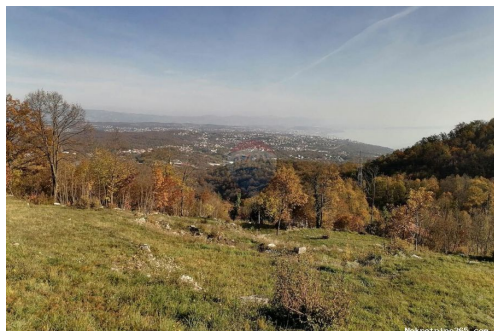

Opatija, Matulji, Kućeli građevni teren s pogledom na more, Matulji, Terreno

Info venditore

Nome:	ReMax Centar nekretnina
Nome:	ReMax
Cognome:	Centar nekretnina
Nome della ditta:	ReMax Centar Nekretnina
Service Type:	Selling and renting
Website:	https://www.remax-centarnekrtnina.com
Paese:	Croatia
Region:	Primorsko-goranska županija
City:	Rijeka
CAP:	51000
Indirizzo:	Krešimirova 12a
Phone:	0038551635350
Riguardo a noi:	RE / MAX Real Estate Center è il più grande franchisor RE / MAX in Croazia con 8 uffici nelle seguenti città: Zagabria, Fiume, Pola, Parenzo, Umago, Rovigno, Abbazia e Crikvenica. Da oltre 12 anni Re / max Real Estate Center opera come esperto locale nelle aree in cui opera con oltre 90 rappresentanti di vendita. L'azienda si concentra sulla fornitura di servizi di acquisto e vendita di immobili di altissima qualità e personalizzati ai propri clienti. Consulente affidabile per il mercato immobiliare croato, Re / max Real Estate Center è determinato a mantenere rigorosi standard di eccellenza attraverso continui indicatori di successo nelle vendite immobiliari e sostenendo il valore del marchio Re / max.
Reg No.:	656/2009