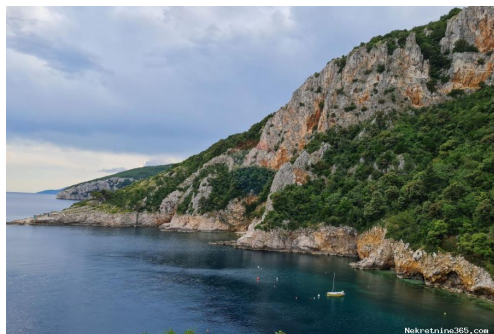

Brseč - poljoprivredno zemljište blizu mora, Mošćenička Draga, Terreno

Info venditore

Nome: ReMax Centar nekretnina
Nome: ReMax
Cognome: Centar nekretnina
Nome della ditta: ReMax Centar Nekretnina
Service Type: Selling and renting
Website: <https://www.remax-centarnekrtnina.com>
Paese: Croatia
Region: Primorsko-goranska županija
City: Rijeka
CAP: 51000
Indirizzo: Krešimirova 12a
Phone: 0038551635350
Riguardo a noi: RE / MAX Real Estate Center è il più grande franchisor RE / MAX in Croazia con 8 uffici nelle seguenti città: Zagabria, Fiume, Pola, Parenzo, Umago, Rovigno, Abbazia e Crikvenica. Da oltre 12 anni Re / max Real Estate Center opera come esperto locale nelle aree in cui opera con oltre 90 rappresentanti di vendita.

L'azienda si concentra sulla fornitura di servizi di acquisto e vendita di immobili di altissima qualità e personalizzati ai propri clienti. Consulente affidabile per il mercato immobiliare croato, Re / max Real Estate Center è determinato a mantenere rigorosi standard di eccellenza attraverso continui indicatori di successo nelle vendite immobiliari e sostenendo il valore del marchio Re / max.

Reg No.: 656/2009