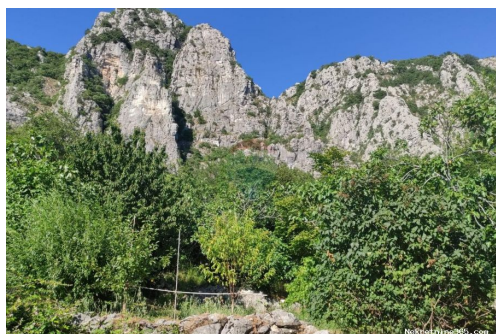

Vinodolska općina, Grižane, građevinsko zemljište 600m2, Vinodolska Općina,

Terreno

Info venditore

Nome: ReMax Centar nekretnina
Nome: ReMax
Cognome: Centar nekretnina
Nome della ditta: ReMax Centar Nekretnina
Service Type: Selling and renting
Website: <https://www.remax-centarnekrtnina.com>
Paese: Croatia
Region: Primorsko-goranska županija
City: Rijeka
CAP: 51000
Indirizzo: Krešimirova 12a
Phone: 0038551635350
Riguardo a noi: RE / MAX Real Estate Center è il più grande franchisor RE / MAX in Croazia con 8 uffici nelle seguenti città: Zagabria, Fiume, Pola, Parenzo, Umago, Rovigno, Abbazia e Crikvenica. Da oltre 12 anni Re / max Real Estate Center opera come esperto locale nelle aree in cui opera con oltre 90 rappresentanti di vendita.

L'azienda si concentra sulla fornitura di servizi di acquisto e vendita di immobili di altissima qualità e personalizzati ai propri clienti. Consulente affidabile per il mercato immobiliare croato, Re / max Real Estate Center è determinato a mantenere rigorosi standard di eccellenza attraverso continui indicatori di successo nelle vendite immobiliari e sostenendo il valore del marchio Re / max.
Reg No.: 656/2009