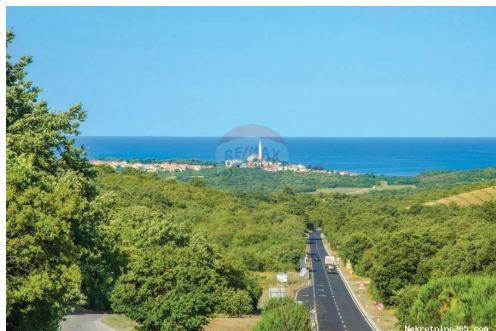

## Rovinjsko Selo ,šuma na idealnoj lokaciji-17600m2, Rovinj, Terreno

## Comune

Titolo:	Rovinjsko Selo ,šuma na idealnoj lokaciji-17600m2
Proprietà per:	Sale
Tipo di terreno:	Terreno agricolo
Square Feet:	17600 m <sup>2</sup>
Prezzo:	53,000.00 €
Pubblicato:	23.11.2024