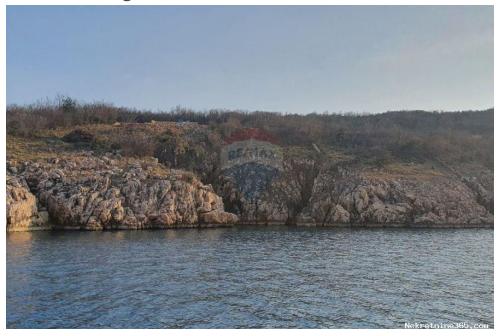

Otok Krk, Šilo - negrađevinsko zemljište na samom moru površine 20 429 m2, Dobrinj, Terreno

Info venditore

Nome: ReMax Centar nekretnina
Nome: ReMax
Cognome: Centar nekretnina
Nome della ditta: ReMax Centar Nekretnina
Service Type: Selling and renting
Website: <https://www.remax-centarnekrtnina.com>
Paese: Croatia
Region: Primorsko-goranska županija
City: Rijeka
CAP: 51000
Indirizzo: Krešimirova 12a
Phone: 0038551635350
Riguardo a noi: RE / MAX Real Estate Center è il più grande franchisor RE / MAX in Croazia con 8 uffici nelle seguenti città: Zagabria, Fiume, Pola, Parenzo, Umago, Rovigno, Abbazia e Crikvenica. Da oltre 12 anni Re / max Real Estate Center opera come esperto locale nelle aree in cui opera con oltre 90 rappresentanti di vendita.
L'azienda si concentra sulla fornitura di servizi di acquisto e vendita di immobili di altissima qualità e personalizzati ai propri clienti. Consulente affidabile per il mercato immobiliare croato, Re / max Real Estate Center è determinato a mantenere rigorosi standard di eccellenza attraverso continui indicatori di successo nelle vendite immobiliari e sostenendo il valore del marchio Re / max.
Reg No.: 656/2009