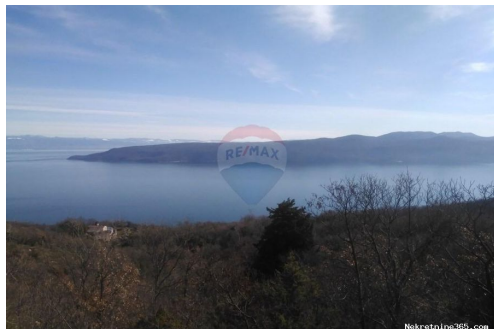

## BRSEČ - ZAGORE - GRADJEVINSKI TEREN 525 m2, Mošćenička Draga, Terreno