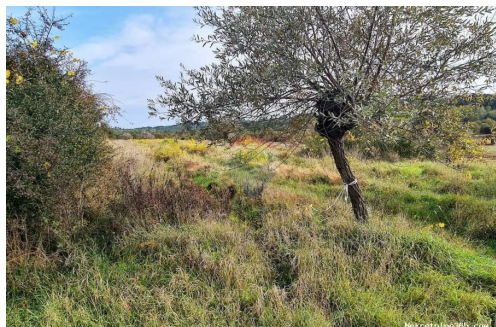

Poljoprivredno zemljište u blizini Grožnjana, Grožnjan, Terreno

Info venditore

Nome: ReMax Centar nekretnina
Nome: ReMax
Cognome: Centar nekretnina
Nome della ditta: ReMax Centar Nekretnina
Service Type: Selling and renting
Website: <https://www.remax-centarnekrtnina.com>
Paese: Croatia
Region: Primorsko-goranska županija
City: Rijeka
CAP: 51000
Indirizzo: Krešimirova 12a
Phone: 0038551635350
Riguardo a noi: RE / MAX Real Estate Center è il più grande franchisor RE / MAX in Croazia con 8 uffici nelle seguenti città: Zagabria, Fiume, Pola, Parenzo, Umago, Rovigno, Abbazia e Crikvenica. Da oltre 12 anni Re / max Real Estate Center opera come esperto locale nelle aree in cui opera con oltre 90 rappresentanti di vendita.

L'azienda si concentra sulla fornitura di servizi di acquisto e vendita di immobili di altissima qualità e personalizzati ai propri clienti. Consulente affidabile per il mercato immobiliare croato, Re / max Real Estate Center è determinato a mantenere rigorosi standard di eccellenza attraverso continui indicatori di successo nelle vendite immobiliari e sostenendo il valore del marchio Re / max.

Reg No.: 656/2009