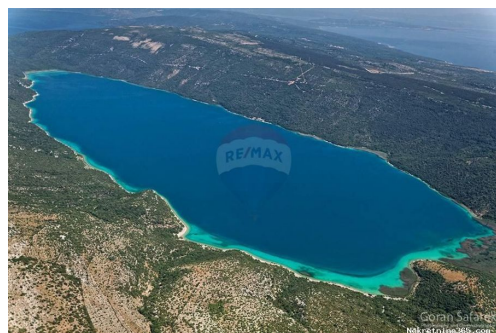

Cres, poljoprivredno zemljište 87110m2, Cres, Terreno

Info venditore

Nome:	ReMax Centar nekretnina
Nome:	ReMax
Cognome:	Centar nekretnina
Nome della ditta:	ReMax Centar Nekretnina
Service Type:	Selling and renting
Website:	https://www.remax-centarnekretnina.com
Paese:	Croatia
Region:	Primorsko-goranska županija
City:	Rijeka
CAP:	51000
Indirizzo:	Krešimirova 12a
Phone:	0038551635350
Riguardo a noi:	RE / MAX Real Estate Center è il più grande franchisor RE / MAX in Croazia con 8 uffici nelle seguenti città: Zagabria, Fiume, Pola, Parenzo, Umago, Rovigno, Abbazia e Crikvenica. Da oltre 12 anni Re / max Real Estate Center opera come esperto locale nelle aree in cui opera con oltre 90 rappresentanti di vendita. L'azienda si concentra sulla fornitura di servizi di acquisto e vendita di immobili di altissima qualità e personalizzati ai propri clienti. Consulente affidabile per il mercato immobiliare croato, Re / max Real Estate Center è determinato a mantenere rigorosi standard di eccellenza attraverso continui indicatori di successo nelle vendite immobiliari e sostenendo il valore del marchio Re / max.
Reg No.:	656/2009