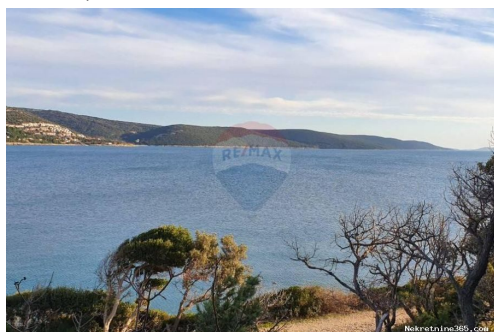

OTOK CRES - MARTINŠĆICA - GRAĐEVINSKO ZEMLJIŠTE 15.632 m2, Cres, Terreno

Info venditore

Nome: ReMax Centar nekretnina
Nome: ReMax
Cognome: Centar nekretnina
Nome della ditta: ReMax Centar Nekretnina
Service Type: Selling and renting
Website: <https://www.remax-centarnekretnina.com>
Paese: Croatia
Region: Primorsko-goranska županija
City: Rijeka
CAP: 51000
Indirizzo: Krešimirova 12a
Phone: 0038551635350