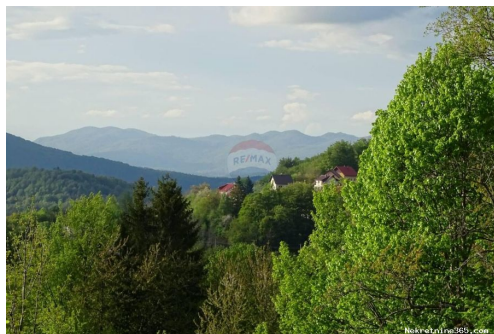

Šuma i livade-teren, Brod Moravice, Terreno

Info venditore

Nome:	ReMax Centar nekretnina
Nome:	ReMax
Cognome:	Centar nekretnina
Nome della ditta:	ReMax Centar Nekretnina
Service Type:	Selling and renting
Website:	https://www.remax-centarnekretnina.com
Paese:	Croatia
Region:	Primorsko-goranska županija
City:	Rijeka
CAP:	51000
Indirizzo:	Krešimirova 12a
Phone:	0038551635350
Riguardo a noi:	RE / MAX Real Estate Center è il più grande franchisor RE / MAX in Croazia con 8 uffici nelle seguenti città: Zagabria, Fiume, Pola, Parenzo, Umago, Rovigno, Abbazia e Crikvenica. Da oltre 12 anni Re / max Real Estate Center opera come esperto locale nelle aree in cui opera con oltre 90 rappresentanti di vendita. L'azienda si concentra sulla fornitura di servizi di acquisto e vendita di immobili di altissima qualità e personalizzati ai propri clienti. Consulente affidabile per il mercato immobiliare croato, Re / max Real Estate Center è determinato a mantenere rigorosi standard di eccellenza attraverso continui indicatori di successo nelle vendite immobiliari e sostenendo il valore del marchio Re / max.
Reg No.:	656/2009