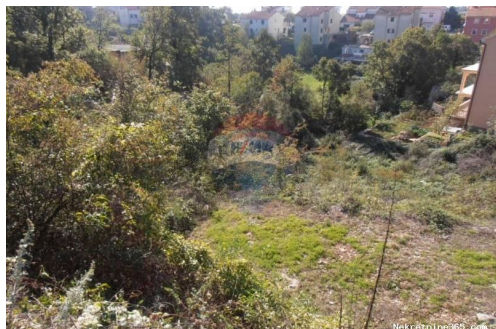

SRDOČI - GRAĐEVINSKI TEREN - 646 m2, Rijeka, Terreno

Info venditore

Nome: ReMax Centar nekretnina
Nome: ReMax
Cognome: Centar nekretnina
Nome della ditta: ReMax Centar Nekretnina
Service Type: Selling and renting
Website: <https://www.remax-centarnekrtnina.com>
Paese: Croatia
Region: Primorsko-goranska županija
City: Rijeka
CAP: 51000
Indirizzo: Krešimirova 12a
Phone: 0038551635350
Riguardo a noi: RE / MAX Real Estate Center è il più grande franchisor RE / MAX in Croazia con 8 uffici nelle seguenti città: Zagabria, Fiume, Pola, Parenzo, Umago, Rovigno, Abbazia e Crikvenica. Da oltre 12 anni Re / max Real Estate Center opera come esperto locale nelle aree in cui opera con oltre 90 rappresentanti di vendita.

L'azienda si concentra sulla fornitura di servizi di acquisto e vendita di immobili di altissima qualità e personalizzati ai propri clienti. Consulente affidabile per il mercato immobiliare croato, Re / max Real Estate Center è determinato a mantenere rigorosi standard di eccellenza attraverso continui indicatori di successo nelle vendite immobiliari e sostenendo il valore del marchio Re / max.
Reg No.: 656/2009