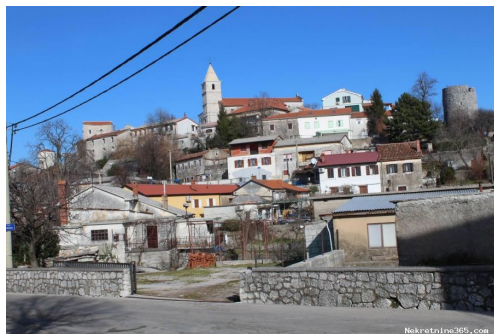

GROBNIK - građevinski teren 3504 m2, Čavle, Terreno

Info venditore

Nome: ReMax Centar nekretnina
Nome: ReMax
Cognome: Centar nekretnina
Nome della ditta: ReMax Centar Nekretnina
Service Type: Selling and renting
Website: <https://www.remax-centarnekrtnina.com>
Paese: Croatia
Region: Primorsko-goranska županija
City: Rijeka
CAP: 51000
Indirizzo: Krešimirova 12a
Phone: 0038551635350
Riguardo a noi: RE / MAX Real Estate Center è il più grande franchisor RE / MAX in Croazia con 8 uffici nelle seguenti città: Zagabria, Fiume, Pola, Parenzo, Umago, Rovigno, Abbazia e Crikvenica. Da oltre 12 anni Re / max Real Estate Center opera come esperto locale nelle aree in cui opera con oltre 90 rappresentanti di vendita.