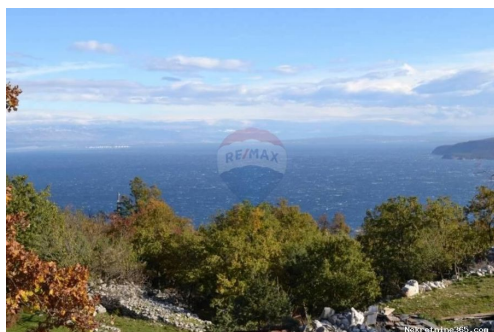

BRSEČ - SV. JELENA - GRAĐEVINSKI TEREN 716 m2, Mošćenička Draga, Terreno

Info venditore

Nome: ReMax Centar nekretnina
Nome: ReMax
Cognome: Centar nekretnina
Nome della ditta: ReMax Centar Nekretnina
Service Type: Selling and renting
Website: <https://www.remax-centarnekretnina.com>
Paese: Croatia
Region: Primorsko-goranska županija
City: Rijeka
CAP: 51000
Indirizzo: Krešimirova 12a
Phone: 0038551635350
Riguardo a noi: RE / MAX Real Estate Center è il più grande franchisor RE / MAX in Croazia con 8 uffici nelle seguenti città: Zagabria, Fiume, Pola, Parenzo, Umago, Rovigno, Abbazia e Crikvenica. Da oltre 12 anni Re / max Real Estate Center opera come esperto locale nelle aree in cui opera con oltre 90 rappresentanti di vendita.
L'azienda si concentra sulla fornitura di servizi di acquisto e vendita di immobili di altissima qualità e personalizzati ai propri clienti. Consulente affidabile per il mercato immobiliare croato, Re / max Real Estate Center è determinato a mantenere rigorosi standard di eccellenza attraverso continui indicatori di successo nelle vendite immobiliari e sostenendo il valore del marchio Re / max.
Reg No.: 656/2009