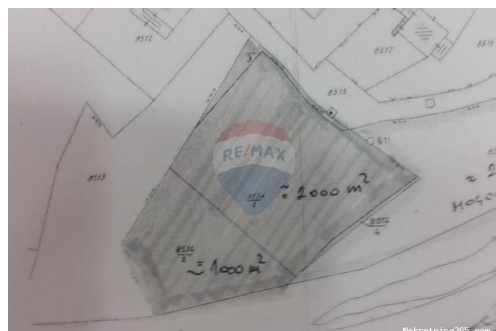

Građevinski teren Čavle, Čavle, Terreno

Info venditore

Nome: ReMax Centar nekretnina
Nome: ReMax
Cognome: Centar nekretnina
Nome della ditta: ReMax Centar Nekretnina
Service Type: Selling and renting
Website: <https://www.remax-centarnekrtnina.com>

Reg No.: 656/2009

Dettagli annunci

Comune

Titolo:	Građevinski teren Čavle
Proprietà per:	Sale
Tipo di terreno:	Terreno edificabile
Square Feet:	3000 m ²
Prezzo:	187,000.00 €
Pubblicato:	23.11.2024

Collocazione