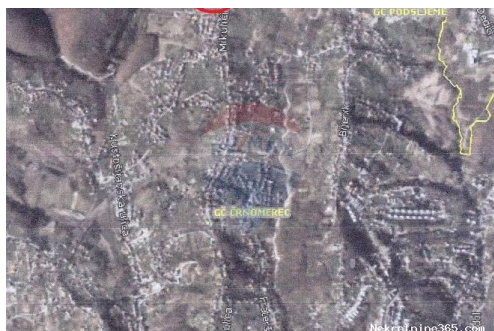

Atraktivna parcela u podsljemenskoj zoni, Črnomerec, Terreno

Info venditore

Nome: ReMax Centar nekretnina
Nome: ReMax
Cognome: Centar nekretnina
Nome della ditta: ReMax Centar Nekretnina
Service Type: Selling and renting
Website: <https://www.remax-centarnekretnina.com>
Paese: Croatia
Region: Primorsko-goranska županija
City: Rijeka
CAP: 51000
Indirizzo: Krešimirova 12a
Phone: 0038551635350
Riguardo a noi: RE / MAX Real Estate Center è il più grande franchisor RE / MAX in Croazia con 8 uffici nelle seguenti città: Zagabria, Fiume, Pola, Parenzo, Umago, Rovigno, Abbazia e Crikvenica. Da oltre 12 anni Re / max Real Estate Center opera come esperto locale nelle aree in cui opera con oltre 90 rappresentanti di vendita.

L'azienda si concentra sulla fornitura di servizi di acquisto e vendita di immobili di altissima qualità e personalizzati ai propri clienti. Consulente affidabile per il mercato immobiliare croato, Re / max Real Estate Center è determinato a mantenere rigorosi standard di eccellenza attraverso continui indicatori di successo nelle vendite immobiliari e sostenendo il valore del marchio Re / max.
Reg No.: 656/2009